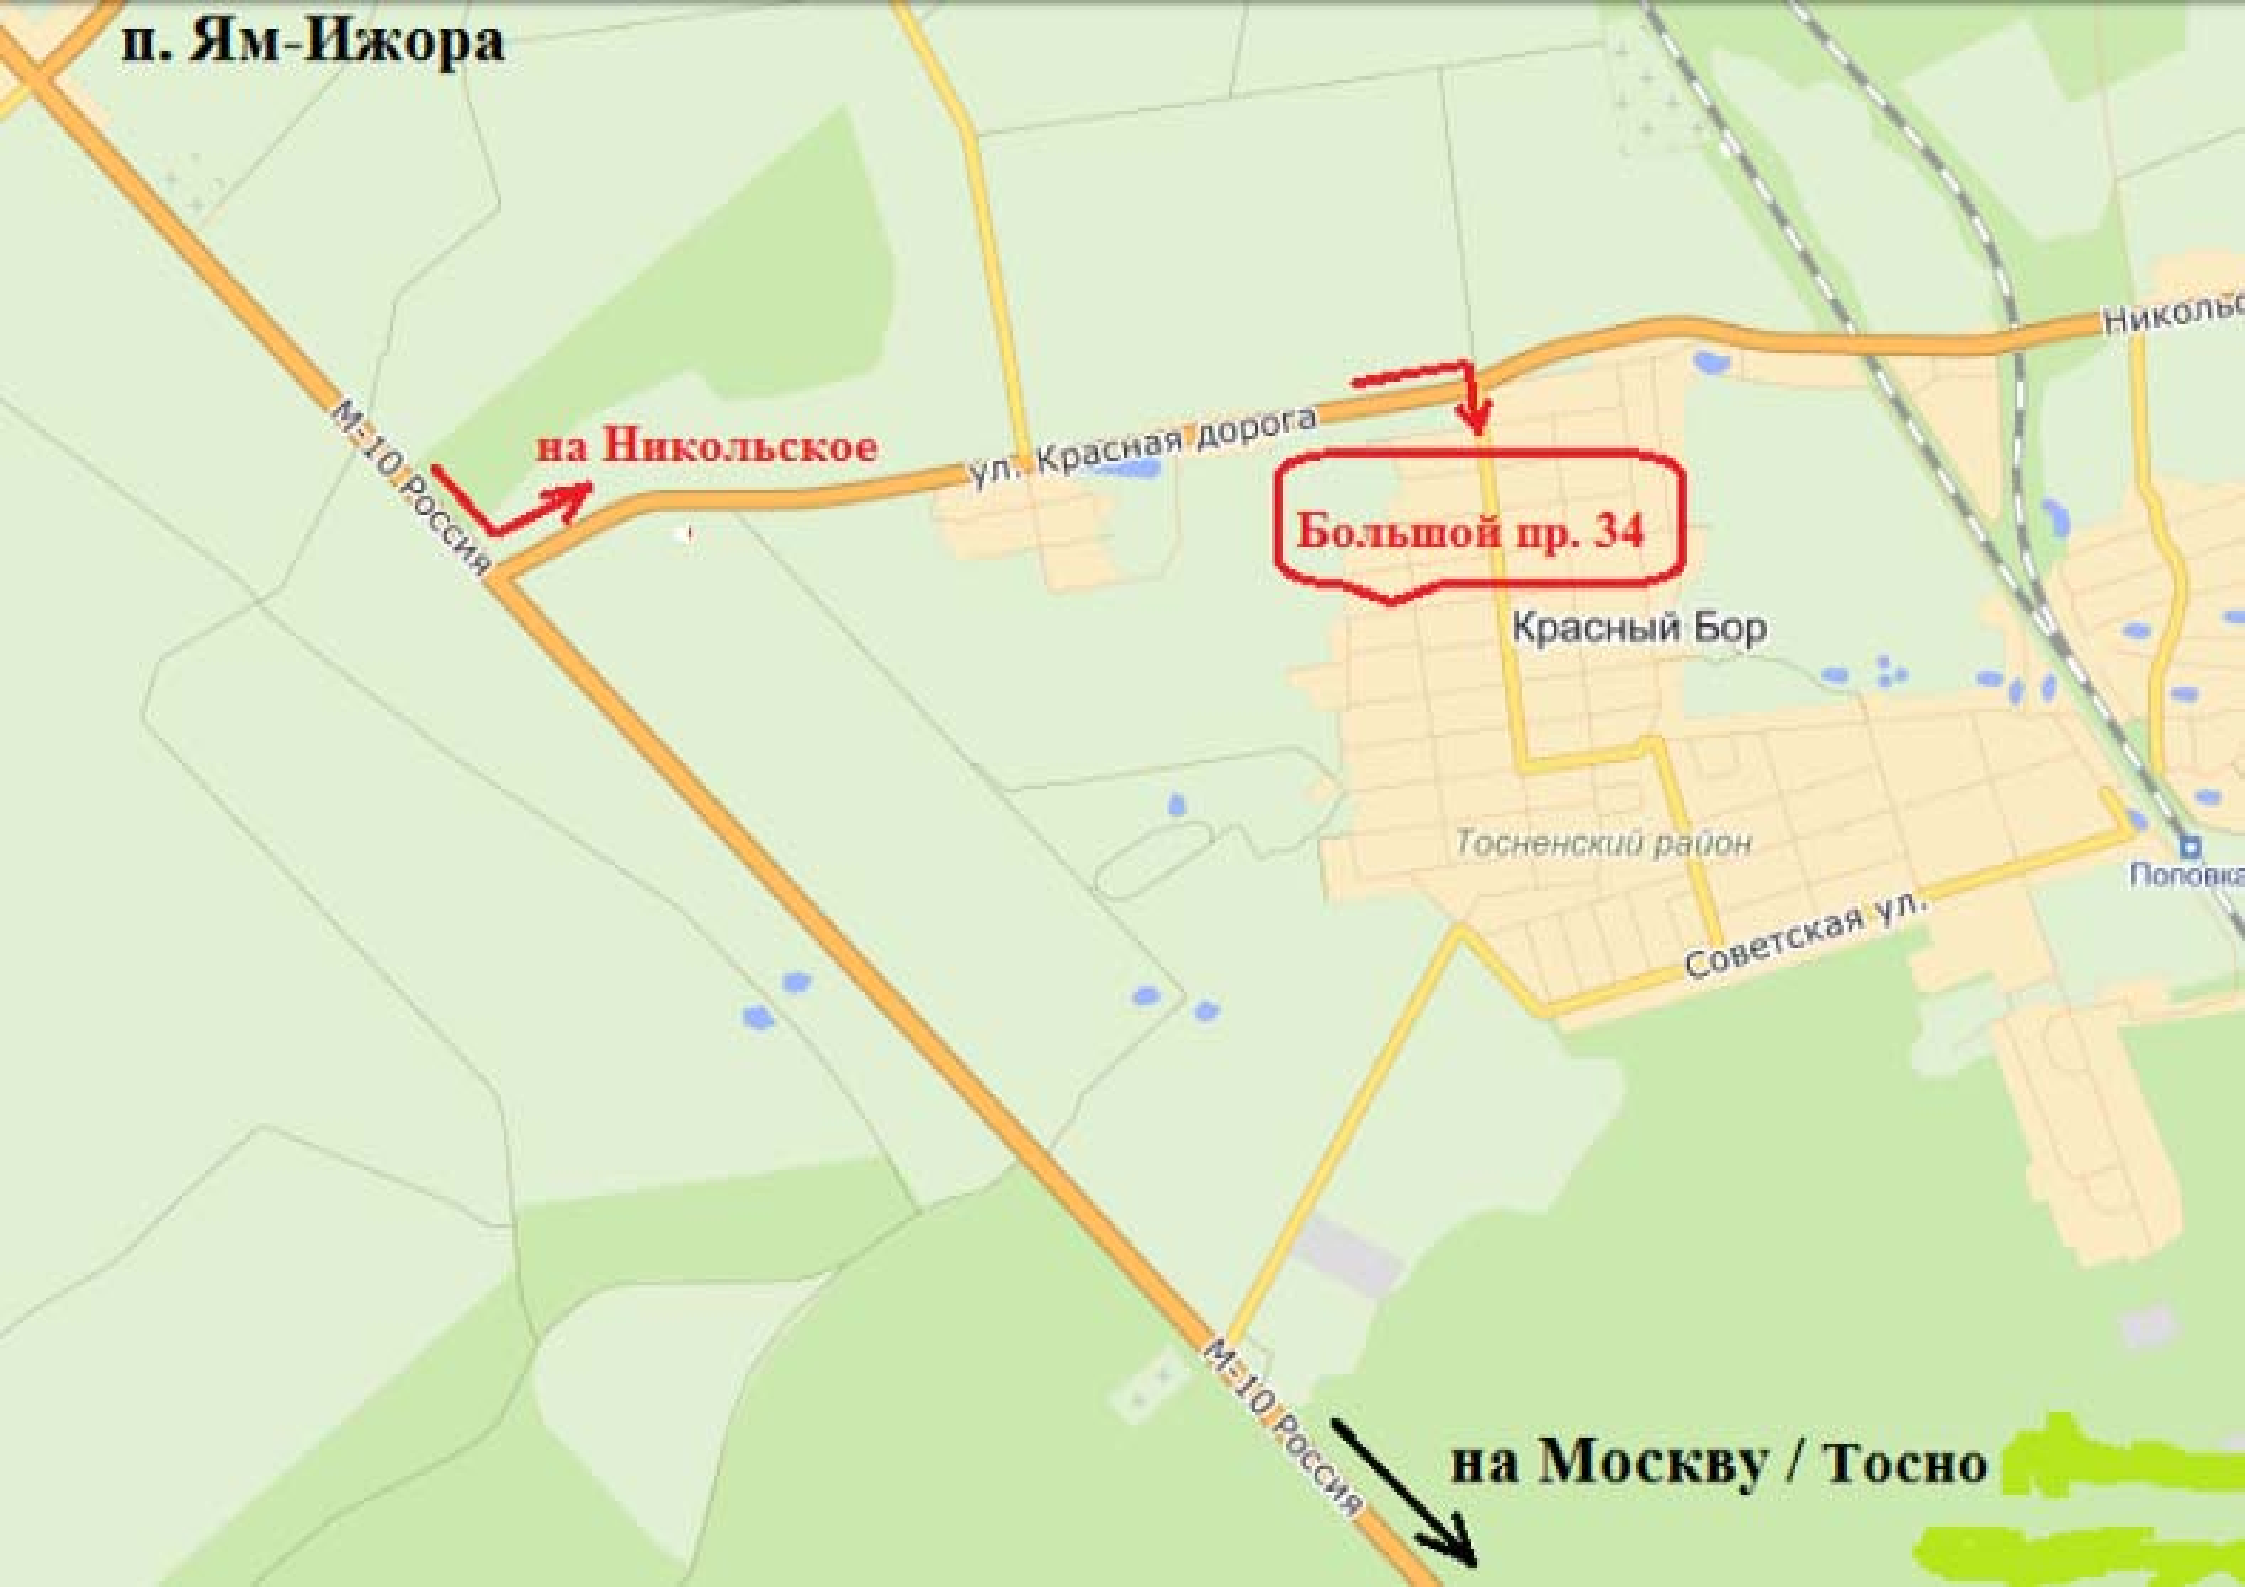

п. Ям-Ижора

М-10 Россия

на Никольское

ул. Красная дорога

Большой пр. 34

Красный Бор

Тосненский район

Советская ул.

М-10 Россия

на Москву / Тосно

Никольское

Поповка

от Никольского ш.
Красной дороги

Большой пр., 34
Красный бор
Тосненского района
(812) 9344439

в Колпино / ПИТЕР

в Саблино / ТОСНО

с Московского ш.

АДМИНИСТРАЦИЯ
ПОЧТА

Полуека
ж/д станция