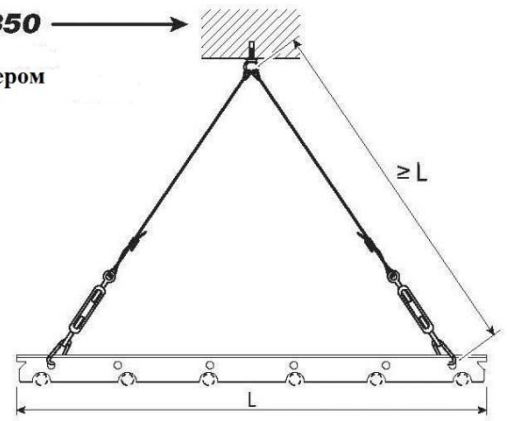

Kit 350
с анкером