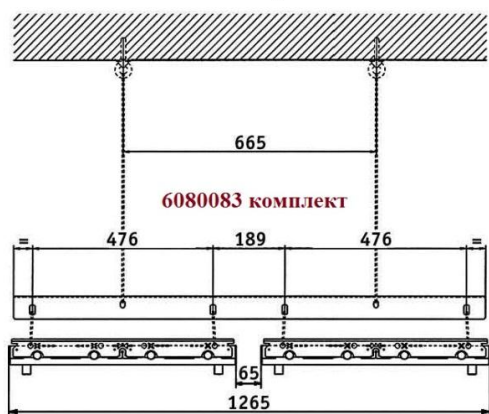

MOD. DS-03 / DS-06 / DS-09 / DS-12

Регуляторы расхода, различные клапана для системы подачи теплоносителя и т.д. отсутствуют в текущем прайс-листе производителя, так как эти аксессуары они сами не производят и монтажники так же обычно их приобретают самостоятельно, например в фирмах Danfoss или Uponor:

<http://www.danfoss-rus.ru/catalog/_sec6.html>

<http://www.uponor-moscow.ru/index.php/alluponor.html?page=shop.browse&category_id=387>

Варианты по автоматике (контролю температуры в помещении) на базе ассортимента фирмы «Honeywell» смотри инструкцию по расчету и проектированию панелей доступной на сайте нашей компании.

ДОПОЛНИТЕЛЬНЫЕ ОПЦИИ

Описание		Модель	Код	Евро
Теплоизоляция 50 мм с защитой сверху алюминиевым листом	Цена за метр	DS-03	1050055	1,60
		DS-06	1050056	3,00
		DS-09	1050057	4,60
		DS-12	1050058	4,75
Теплоизоляция 30 мм в алюминиевой фольге	Цена за метр	DS-03		7,50
		DS-06		14,65
		DS-09		21,50
		DS-12		29,5
Соединительная излучающая пластина между панелью и коллектором	Цена за штуку	DS2	8080138	5,00
		DS3	8080137	5,00
Защитное покрытие для спортивных залов	Цена за метр	DS-03	8080210	14,50
		DS-06	8080211	23,00
		DS-09	8080212	35,00
		DS-12	8080213	46,00
Крепление защитного покрытия для спортивных залов	Цена за штуку	DS-03	8080215	11,00
		DS-06	8080216	15,30
		DS-09	8080217	23,20
		DS-12	8080218	30,00
Подвесные кронштейны для 2-х панелей	Цена за штуку	DS-06	6080083	8,60
		DS-09	6080084	10,30

MOD. DS2-06 / DS3-06