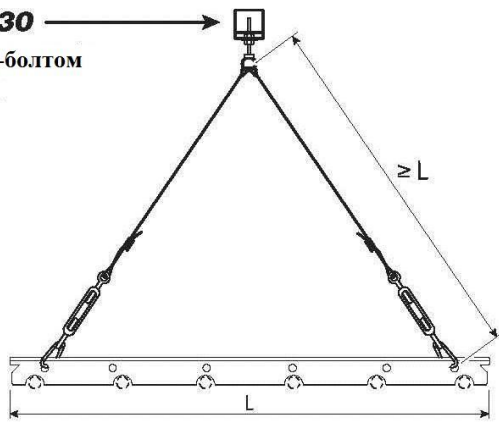

Kit 351
с саморезом
под дерево

Kit 330
с рым-болтом