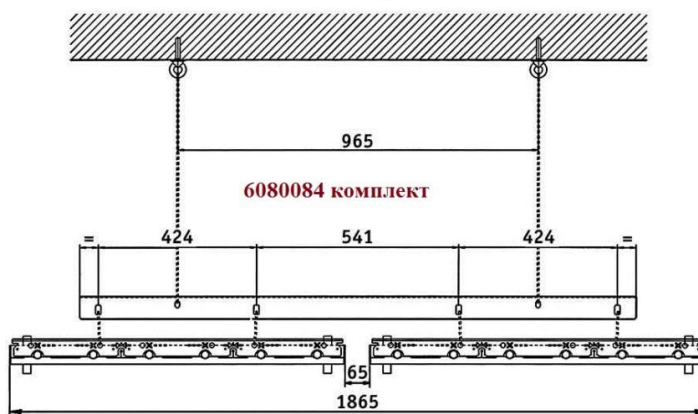

MOD. DS2-09 / DS3-09

MOD. DS-03 / DS-06 / DS-09 / DS-12