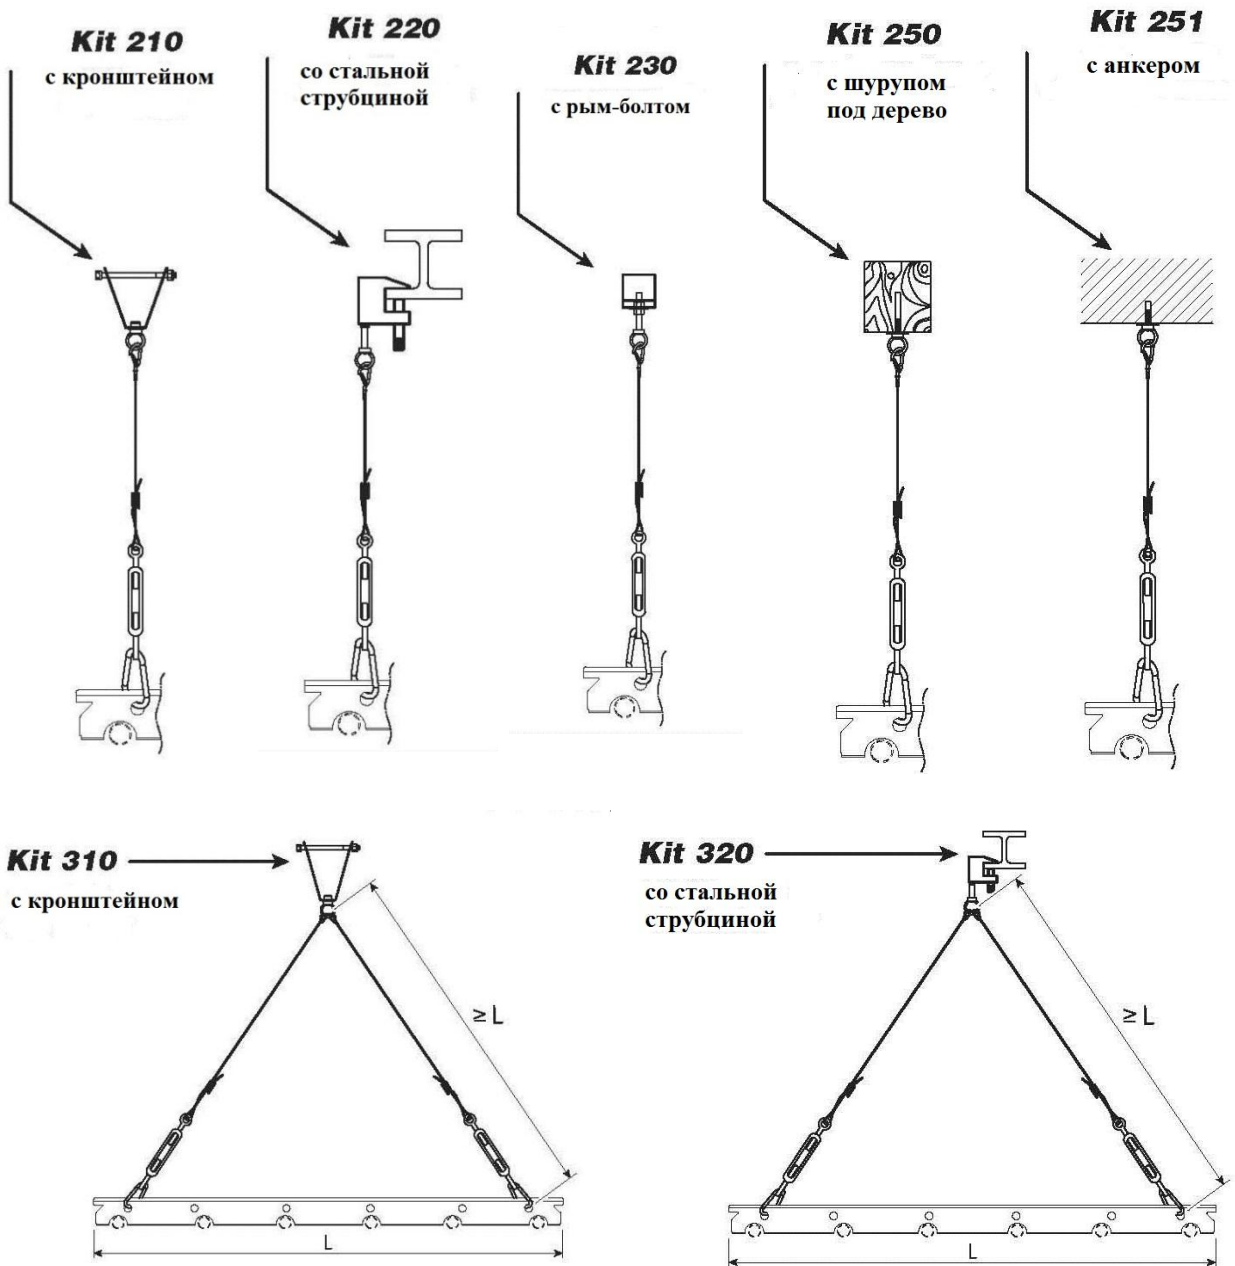

Kit 330
с рым-болтом

Kit 350
с анкером

Kit 351
с саморезом
под дерево